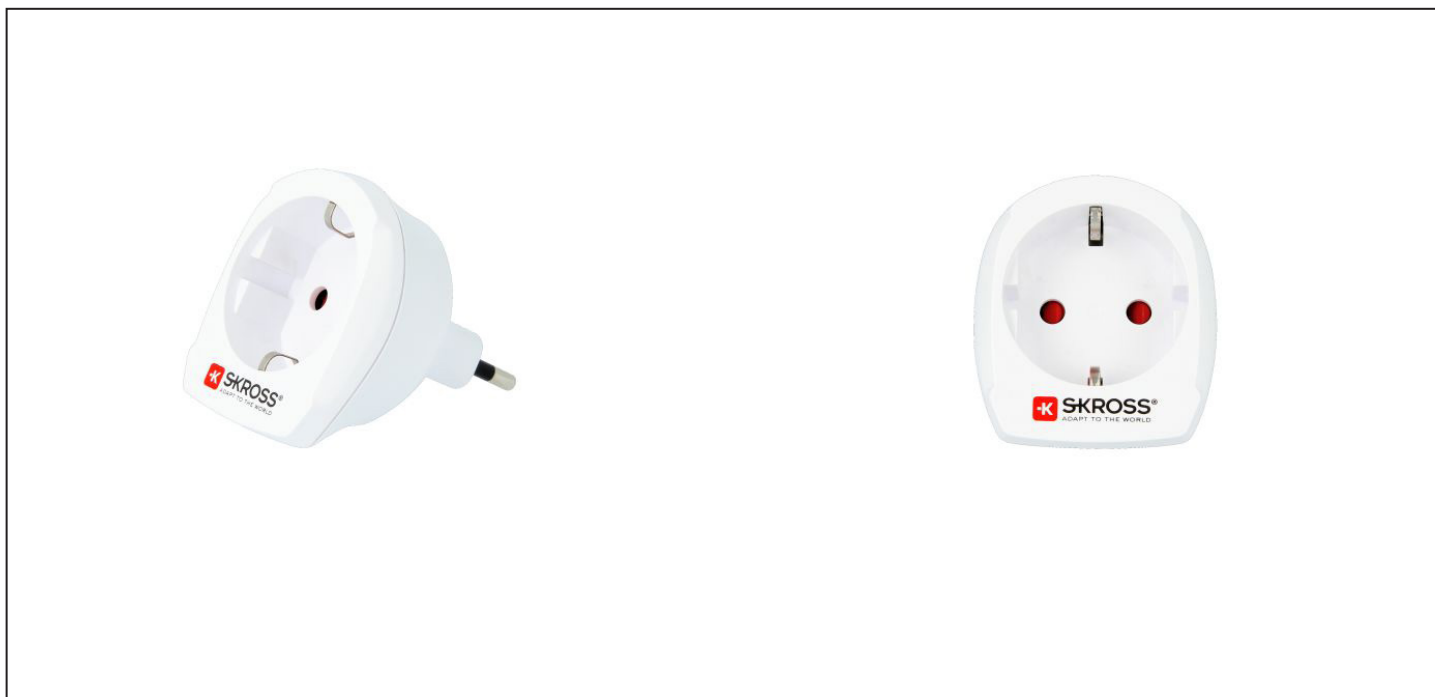

Cestovní adaptér SKROSS pro použití v Itálii

PA25

**Popis**

- cestovní adaptér s uzemněním, max. 10A
- pro obyvatele Evropy navštěvující Itálii
- Schuko uzemnění zásuvky - funkční pro univerzální vidlice
- lze použít i spotřebiče s 2-kolíkovou šňůrou
- nová bezpečnější konstrukce
- ochranný límec pro zajištění bezpečného zasunutí/vysunutí vidlice
- dětské pojistky
- švýcarská kvalita a design
- barva: bílá